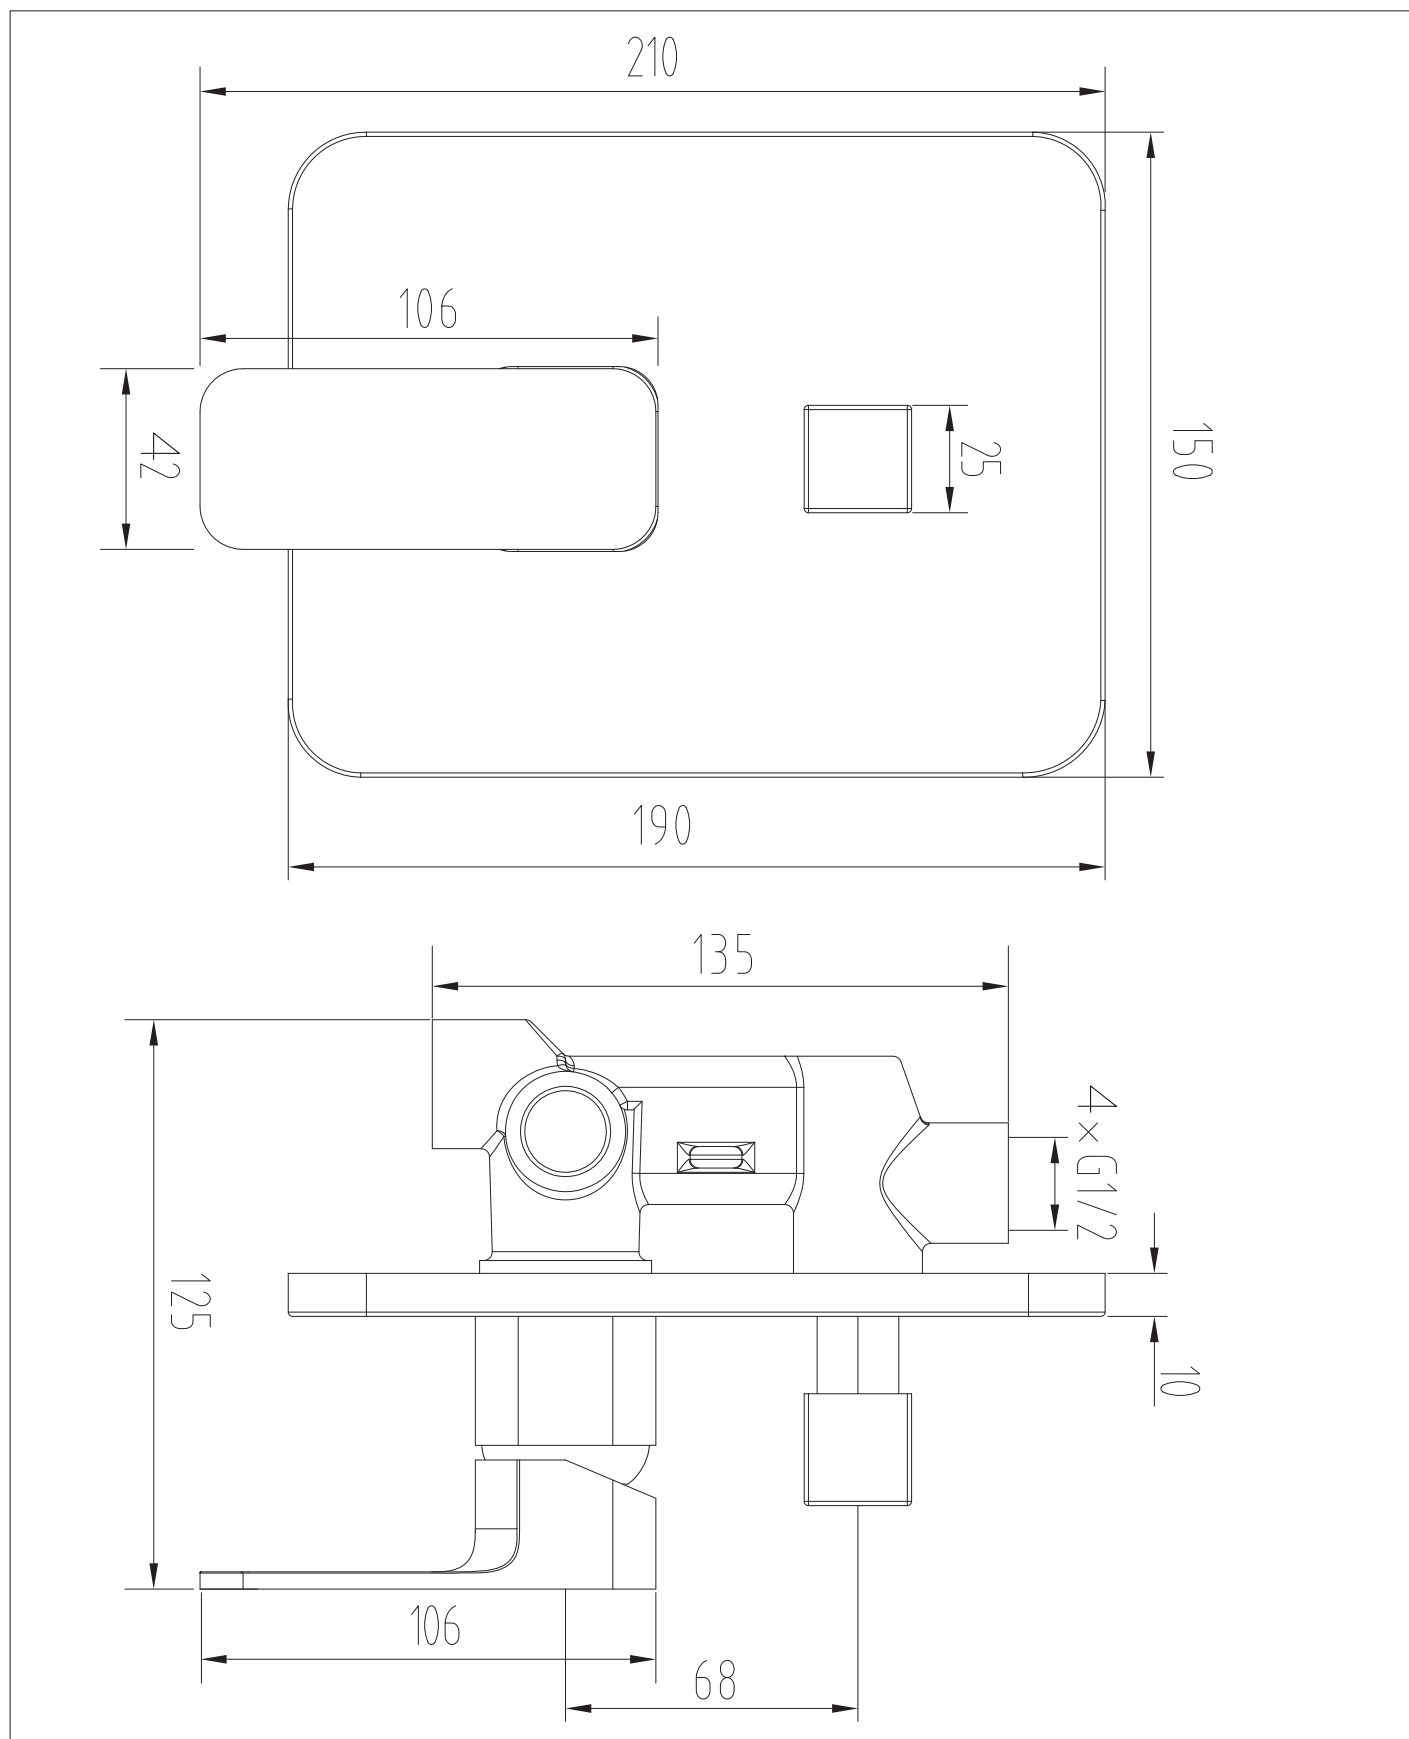

Apure AP2235

PL Rysunek techniczny
EN Technical drawing
DE Technisches zeichen
RU Технический чертеж

OMNIRES

Enjoy home, every day.

* 5 9 0 1 8 6 7 7 2 0 0 8 *